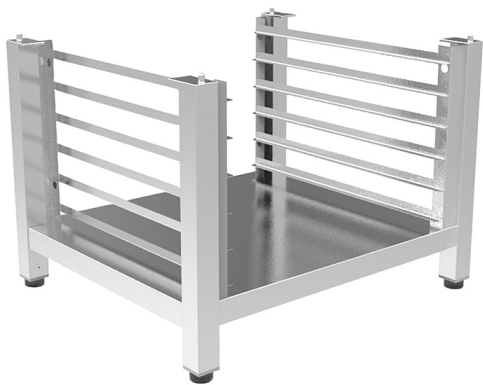

Коммерческое предложение от 11.04.2025

Наименование товара: Подставка UNOX XEKRT-06EU-M

Ссылка на товар: https://prom-katalog.ru/catalog/podtovarniki-i-podstavki/_unox_xekrt_06eu_m

Описание

Подставка **UNOX XEKRT-06EU-M** предназначена для установки на нее конвекционных печей серии BakerLux Shop.Pro шириной 800 мм на предприятиях общественного питания и торговли, в пекарнях и кондитерских. С помощью направляющих для листов для выпечки размером 600x400 мм можно организовать кухонное пространство максимально удобно, рационально используя рабочие площади.

Листы для выпечки в комплект поставки не входят и приобретаются отдельно.

Совместимость:

- Расстояние между уровнями: 60 мм

Характеристики

Ширина	794 мм
Глубина	688 мм
Высота	559 мм
Вес (без упаковки)	7 кг

Страна производства	Италия
Назначение	под конвекционную печь
Формат	подставка
Тип подставки	открытый
Количество рядов направляющих	1
Количество уровней направляющих	6
Старая цена	41177
Бренд	UNOX

Информация носит справочный характер и не является публичной офертой, определяемой ст. 437 ГК РФ. Убедительная просьба уточнять цены и наличие по телефону у вашего менеджера.